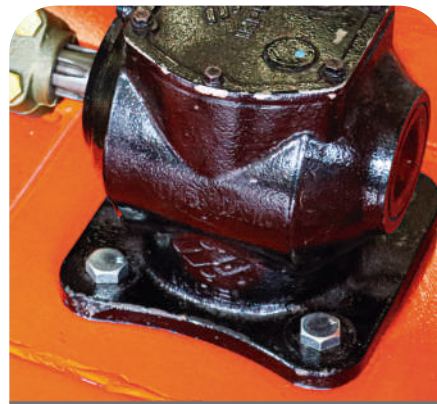

### Até 10 segundos

Mudança da Roçadeira de central para lateral e vice-versa em poucos segundos

### Fácil

Prática regulagem de embreagem por buchas.

### Resistência

Caixa de transmissão nacional com dentes helicoidais e giro livre embutido.