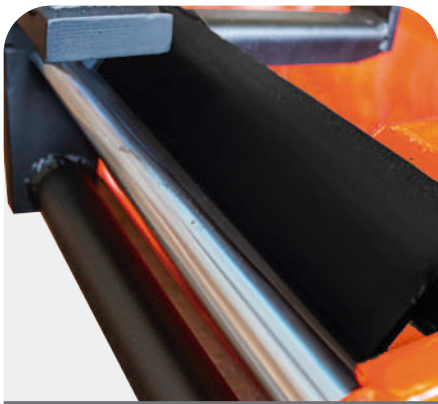

Até 10 segundos

Mudança da Roçadeira de central para lateral e vice-versa em poucos segundos