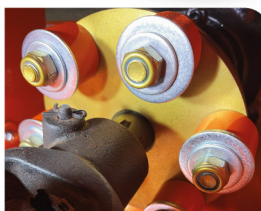

LINHA DE ROÇADEIRAS

cemag

Roçadeiras

SAIBA MAIS

Confira a linha completa pelo QR code.

Eficiência, robustez e controle para QUALQUER ÁREA DO CAMPO

As Roçadeiras são desenvolvidas para garantir alto desempenho na limpeza e manutenção de áreas agrícolas e rurais. Projetadas para enfrentar diferentes tipos de vegetação, entregam operação eficiente, estabilidade e confiabilidade no dia a dia do campo. Com construção sólida e foco na produtividade, são a escolha ideal para quem busca agilidade, segurança e qualidade constante nas rotinas de manejo rural.

- Mudança da roçadeira de central para lateral em menos de 10s

- Caixa de transmissão

- Fácil regulagem da embreagem por buchas

PRODUTO	ROÇAX1800
LARGURA DE CORTE	1700mm
SISTEMA DE TRANSMISSÃO	Direta
ALTURA DE CORTE	30 A 170mm
COMPRIMENTO TOTAL	1,95m
ROTAÇÃO DOS FACÕES (TDP 540 rpm)	1035 rpm
POTÊNCIA DO TRATOR	60cv
PESO	500kg
DESLOCAMENTO DA TORRE DESLIZANTE	370mm
DIMENSÕES DO CHASSI	1816 x 1825mm

ROÇADEIRAS ECOLÓGICAS

POTÊNCIA E EFICIÊNCIA

- Mudança da roçadeira de central para lateral em menos de 10s

- Fácil regulagem da embreagem por buchas

- Saia inclinada para proteção do plantio

PRODUTO	ROÇAX1400 ECO	ROÇAX1600 ECO
LARGURA DE CORTE	1300mm	1500mm
SISTEMA DE TRANSMISSÃO	Direta	Direta
ALTURA DE CORTE	10 A 150mm	10 A 150mm
COMPRIMENTO TOTAL	1,55m	1,75m
ROTAÇÃO DOS FACÕES (TDP 540 rpm)	1035 rpm	1035 rpm
POTÊNCIA DO TRATOR	40cv	50cv
PESO	400kg	440kg
DESLOCAMENTO DA TORRE DESLIZANTE	140mm	240mm
DIMENSÕES DO CHASSI	1430 X 1455mm	1630 X 1655mm