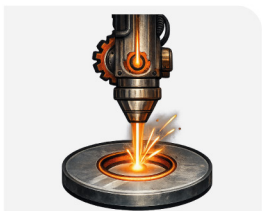

LINHA DE ROÇADEIRAS

cemag

Roçadeiras

SAIBA MAIS

Confira a linha completa pelo QR code.

Eficiência, robustez e controle para QUALQUER ÁREA DO CAMPO

As Roçadeiras são desenvolvidas para garantir alto desempenho na limpeza e manutenção de áreas agrícolas e rurais. Projetadas para enfrentar diferentes tipos de vegetação, entregam operação eficiente, estabilidade e confiabilidade no dia a dia do campo. Com construção sólida e foco na produtividade, são a escolha ideal para quem busca agilidade, segurança e qualidade constante nas rotinas de manejo rural.

- Mudança da roçadeira de central para lateral em menos de 10s

- Caixa de transmissão

- Fácil regulagem da embreagem por buchas

PRODUTO	ROÇAX1800
LARGURA DE CORTE	1700mm
SISTEMA DE TRANSMISSÃO	Direta
ALTURA DE CORTE	30 A 170mm
COMPRIMENTO TOTAL	1,95m
ROTAÇÃO DOS FACÕES (TDP 540 rpm)	1035 rpm
POTÊNCIA DO TRATOR	60cv
PESO	500kg
DESLOCAMENTO DA TORRE DESLIZANTE	370mm
DIMENSÕES DO CHASSI	1816 x 1825mm

ROÇADEIRAS ECOLÓGICAS

POTÊNCIA E EFICIÊNCIA

- Mudança da roçadeira de central para lateral em menos de 10s

- Fácil regulagem da embreagem por buchas

- Saia inclinada para proteção do plantio

PRODUTO	ROÇAX1400 ECO	ROÇAX1600 ECO
LARGURA DE CORTE	1300mm	1500mm
SISTEMA DE TRANSMISSÃO	Direta	Direta
ALTURA DE CORTE	10 A 150mm	10 A 150mm
COMPRIMENTO TOTAL	1,55m	1,75m
ROTAÇÃO DOS FACÕES (TDP 540 rpm)	1035 rpm	1035 rpm
POTÊNCIA DO TRATOR	40cv	50cv
PESO	400kg	440kg
DESLOCAMENTO DA TORRE DESLIZANTE	140mm	240mm
DIMENSÕES DO CHASSI	1430 X 1455mm	1630 X 1655mm

Conheça os NOSSOS DIFERENCIAIS

Mudança da roçadeira de central para lateral em menos de 10s

Saia inclinada para proteção do plantio

Caixa de transmissão

Garantia de 18 meses

Corte a laser

Solda a laser robotizada